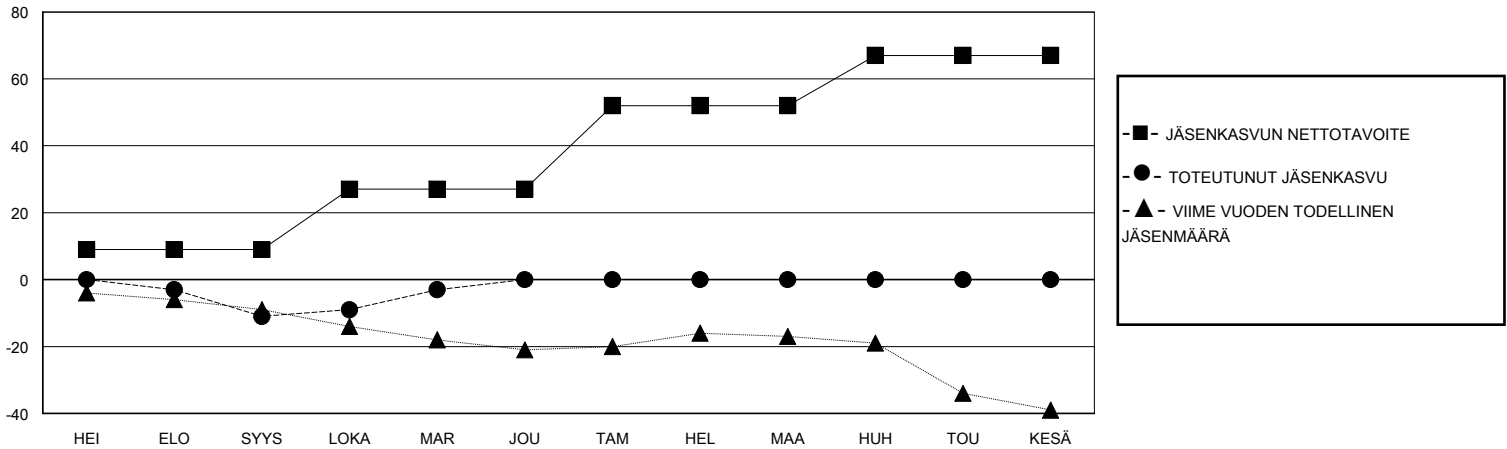

MONTHLY MEMBERSHIP PROGRESS REPORT

District 107 F

Results as of: 11/30/2024

GMT:

SIJAINTI FINLAND

GMT VAALIPIIRI

Klubit				jäsentä			
TULOKSET 2024-2025				TULOKSET 2024-2025			
NELJÄNNES	UUDEN KLUBIN TAVOITE	UUDET KLUBIT	LOPETETUT KLUBIT	NELJÄNNES	JÄSENKASVUN NETTOTAHOITE	TOTEUTUNUT JÄSENKASVU	POISTETUT JÄSENET (mukaan lukien siirrot)
HEI/ELO/SYYS	0	0	0	HEI/ELO/SYYS	9	9	19
LOKA/MAR/JOU	0	0	0	LOKA/MAR/JOU	18	11	3
TAM/HEL/MAA	0	0	0	TAM/HEL/MAA	25	0	0
HUH/TOU/KESÄ	1	0	0	HUH/TOU/KESÄ	15	0	0

TAVOITTEET JA UUDET KLUBIT, KUMULATIIVINEN

TAVOITTEET JA JÄSENET, KUMULATIIVINEN

LAKKAUTETUT KLUBIT: 0

12 CLUBS OF 55 LISÄNNYT YHDEN TAI USEAMMAN UUTTA JÄSENTÄ

SUKUPUOLIJAKAUMA

MIES 1,095 (83.84%)
NAINEN 211 (16.16%)