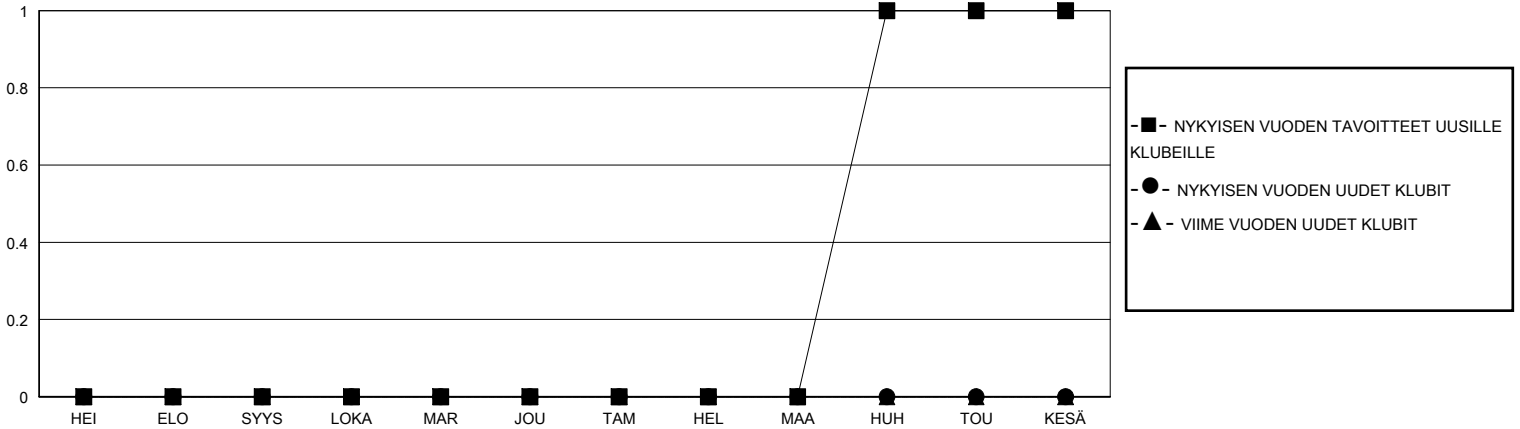

MONTHLY MEMBERSHIP PROGRESS REPORT

District 107 F

Results as of: 11/30/2024

GMT:

SIJAINTI FINLAND

GMT VAALIPIIRI

Klubit				jäsentä			
TULOKSET 2024-2025				TULOKSET 2024-2025			
NELJÄNNES	UUDEN KLUBIN TAVOITE	UUDET KLUBIT	LOPETETUT KLUBIT	NELJÄNNES	JÄSENKASVUN NETTOTAHOITE	TOTEUTUNUT JÄSENKASVU	POISTETUT JÄSENET (mukaan lukien siirrot)
HEI/ELO/SYYS	0	0	0	HEI/ELO/SYYS	9	9	19
LOKA/MAR/JOU	0	0	0	LOKA/MAR/JOU	18	11	3
TAM/HEL/MAA	0	0	0	TAM/HEL/MAA	25	0	0
HUH/TOU/KESÄ	1	0	0	HUH/TOU/KESÄ	15	0	0

TAVOITTEET JA UUDET KLUBIT, KUMULATIIVINEN

TAVOITTEET JA JÄSENET, KUMULATIIVINEN

LAKKAUTETUT KLUBIT: 0

12 CLUBS OF 55 LISÄNNYT YHDEN TAI USEAMMAN UUTTA JÄSENTÄ

SUKUPUOLIJAKAUMA

MIES 1,095 (83.84%)
NAINEN 211 (16.16%)